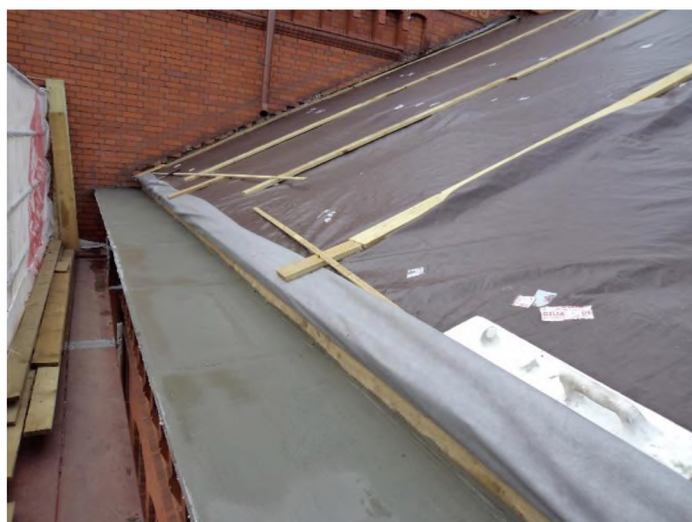

Kompleksowa modernizacja energetyczna budynków dydaktycznych A, C, E Państwowej Wyższej Szkoły Zawodowej im. Witelona w Legnicy”

Zadanie nr 1: Modernizacja energetyczna budynku A – październik 2019